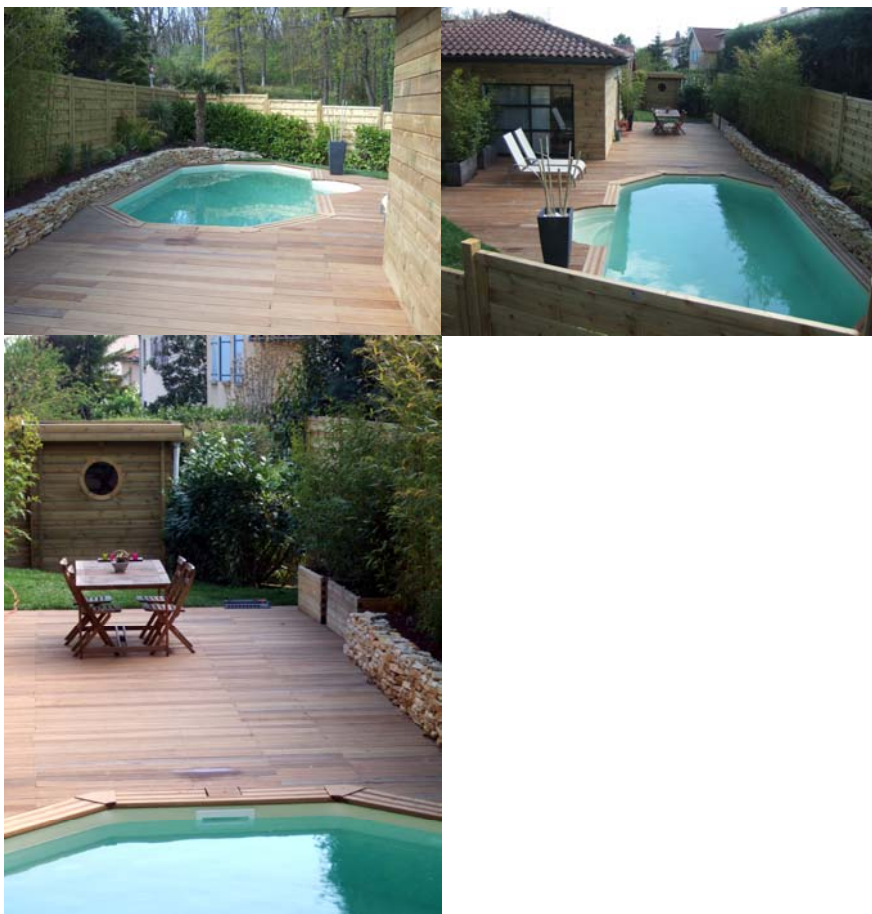

QUELQUES REALISATIONS UNIVERS PISCINES WOOD-LINE

CLASSY 300x600 structure 45mm autoclave classe IV – Margelles en bois exotique – Liner 75/100^e
SABLE - option : nage à contre-courant

LONGHI 300x600 semi-enterrée - structure 45mm autoclave classe IV – Margelles en bois exotique
avec cache angle en inox – Liner 75/100^e

FIDJI 400x800 Escalier en bois droit 4 marches – liner bleu pâle + PAVILLON ETE en Pin Traité
300x300+TERRASSE IPE 80m²

QUELQUES REALISATIONS UNIVERS PISCINES WOOD-LINE

LONGHI 3x6 avec escalier acrylique roman carré intégré + car port sur mesure servant de local technique + jeu de terrasse en Ipé 45m2. Option : électrolyse au sel et régulateur PH

Longhi 350x700 avec escalier Roman – terrasse en Ipé et claustras en pin traité + abri DESIGN 205x205

QUELQUES REALISATIONS UNIVERS PISCINES WOOD-LINE

Fidji 400x650 sans margelle – terrasse en Ipé à fleur de piscine – Abri DESIGN 415x320 et pergola.