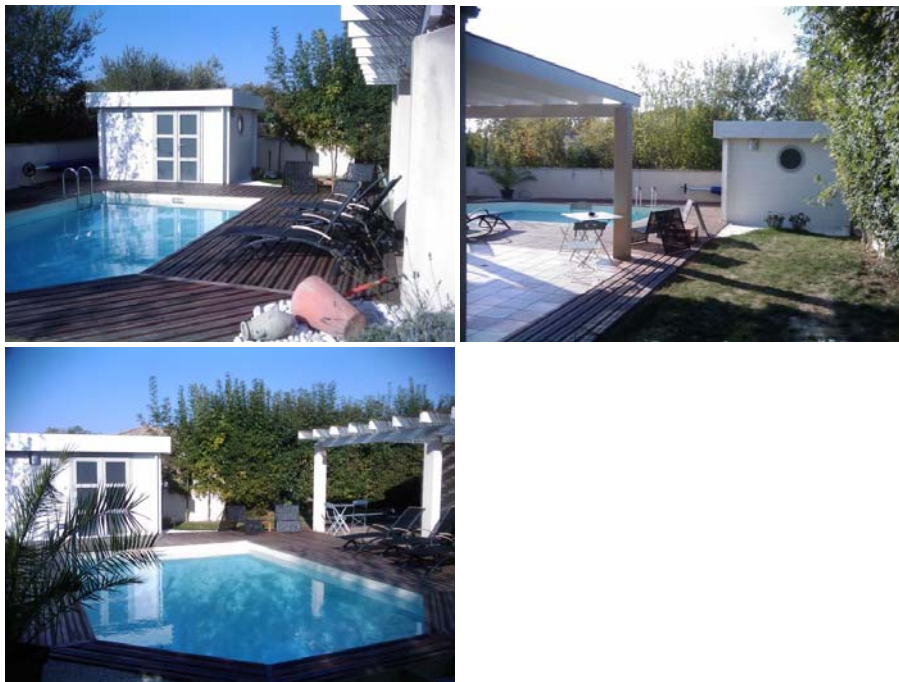

QUELQUES REALISATIONS UNIVERS PISCINES WOOD-LINE

CLASSY 300x600 structure 45mm autoclave classe IV – Margelles en bois exotique – Liner 75/100^e
SABLE - option : nage à contre-courant

LONGHI 300x600 semi-enterrée - structure 45mm autoclave classe IV – Margelles en bois exotique
avec cache angle en inox – Liner 75/100^e

FIDJI 400x800 Escalier en bois droit 4 marches – liner bleu pâle + PAVILLON ETE en Pin Traité
300x300+TERRASSE IPE 80m²

QUELQUES REALISATIONS UNIVERS PISCINES WOOD-LINE

LONGHI 3x6 avec escalier acrylique roman carré intégré + car port sur mesure servant de local technique + jeu de terrasse en Ipé 45m2. Option : électrolyse au sel et régulateur PH

Longhi 350x700 avec escalier Roman – terrasse en Ipé et claustras en pin traité + abri DESIGN 205x205

QUELQUES REALISATIONS UNIVERS PISCINES WOOD-LINE

Fidji 400x650 sans margelle – terrasse en Ipé à fleur de piscine – Abri DESIGN 415x320 et pergola.